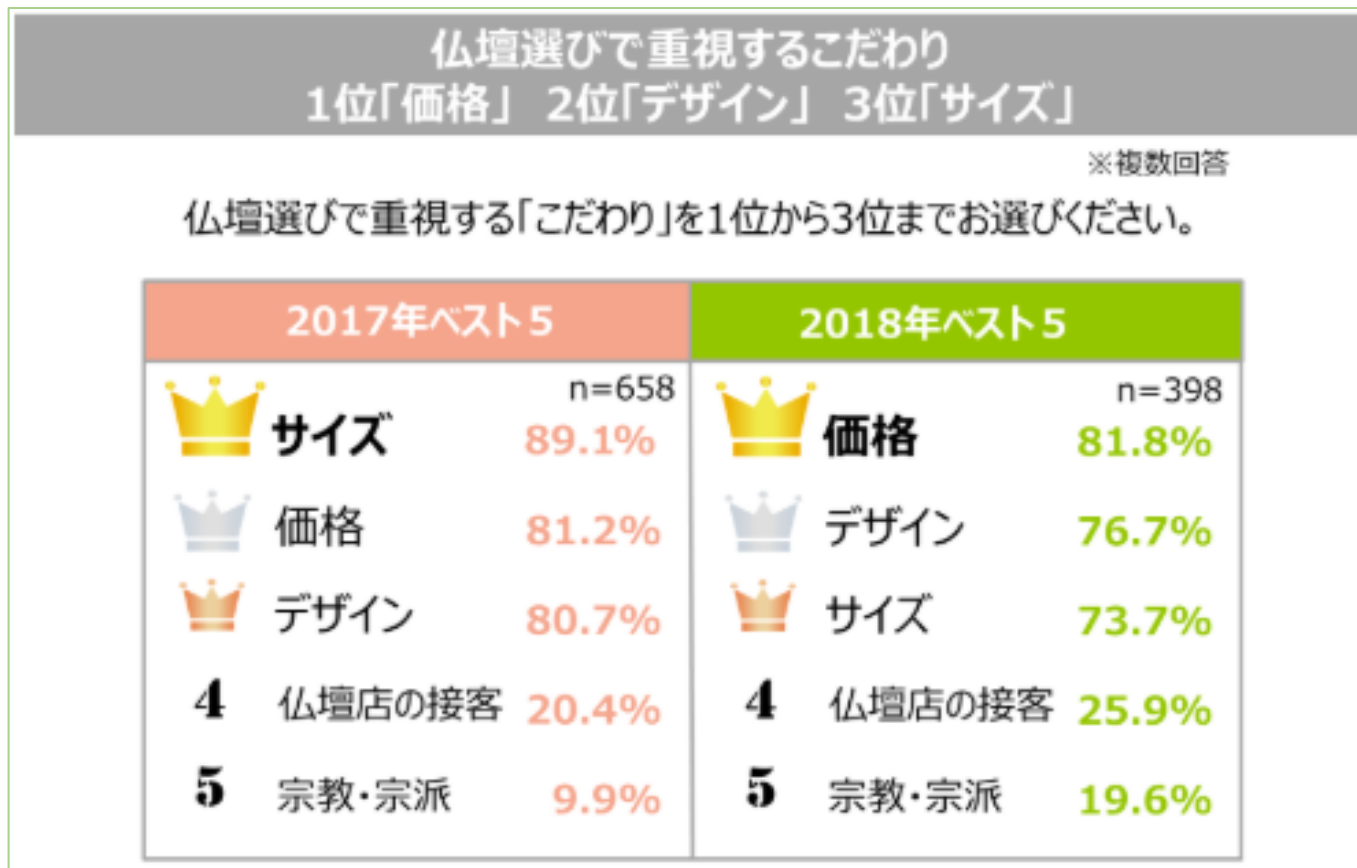

いい仏壇 オンラインセミナー

■ 第2部 ■

『紹介数が倍増する？！

いい仏壇掲載ページの作り方』

Presented by  いい仏壇

- 1. クーポン発行数を増加させるためのノウハウ
(管理画面の操作方法)**
2. 「いい仏壇」クーポン発行者の行動傾向
3. クーポン発行から成約までの成功事例
4. いい仏壇からお知らせ
5. 質疑応答

ユーザーの仏壇選び

仏壇選びにおける顧客要望

仏壇選びで重視することとして、価格・デザイン・サイズが上位。

いい仏壇サイト上でも、店舗の仏壇展示数・品揃えが判断基準の一つとなっている。

また、「仏壇店の接客」も仏壇選びの項目として上昇傾向にあり、口コミが判断基準となっている。

ユーザーはどこを見ている？

商品情報（商品数、価格、デザイン）

店舗の信頼度（口コミ、アフターサービス、お店柄）

店舗情報（アクセス、定休日、営業時間、駐車場）

**いい仏壇ユーザーは、
仏壇・位牌・仏具の購入を検討しています**

店舗概要ページ_写真の追加

店舗概要のお写真はお客様が最初に見るコンテンツとして非常に重要です。
お写真で店舗のイメージを持ち、もっとお店を知りたいという行動に移ります。

多くの仏壇展示がアピールでき、写真枠を最大限活用できる写真へ

※最大30枚掲載可能

店舗概要ページ_写真の追加

【左画面に対応する管理画面】

〇〇仏壇店

★★★★★ 4.4